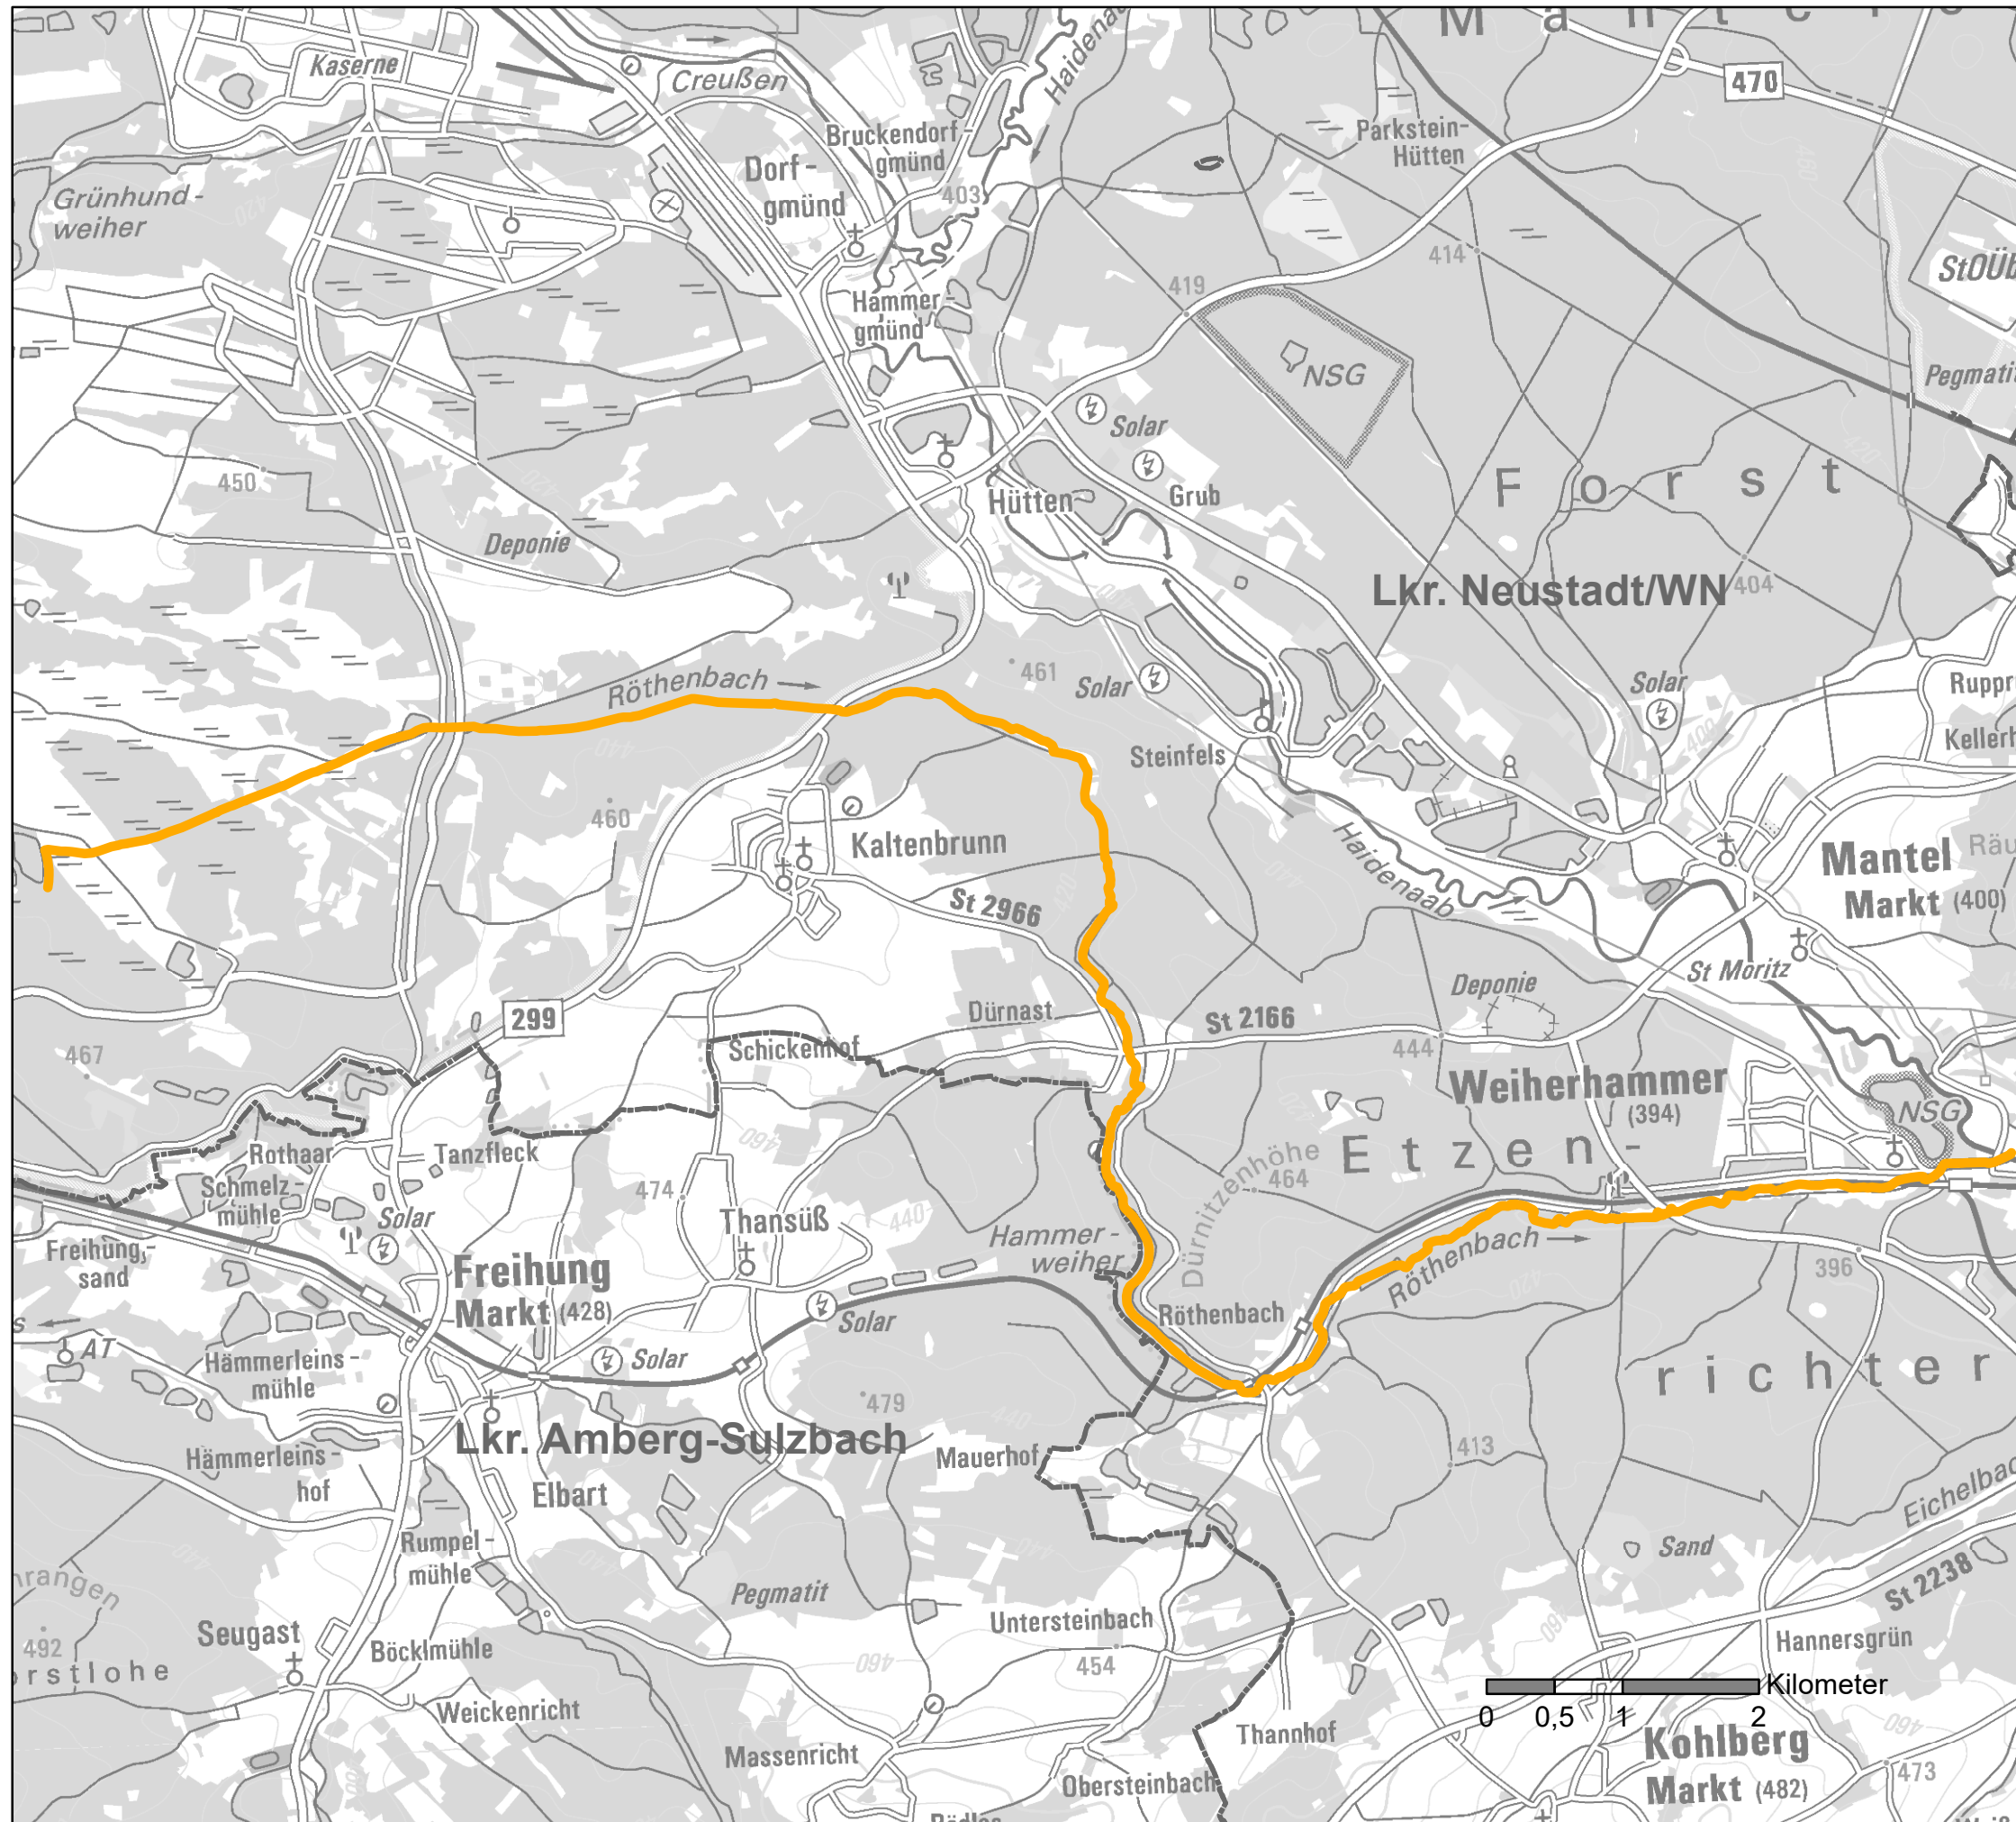

Übersichtskarte Ökologische Zustandseinstufung 1_F272 Röthenbach (Dürnast)

Legende

Ökologischer Zustand des Gewässers

— Unbefriedigend

Landkreisgrenzen

▭ Lkr. Amberg-Sulzbach

▭ Lkr. Neustadt/WN

Ökologische Zustandseinstufung

sehr gut gut mäßig unbefriedigend schlecht

Wasserwirtschaftsamt Weiden

Inhalt: Übersichtskarte Ökologische Zustandseinstufung Anlage 3

Maßstab: 1:50.000	Datum: 10.2020
Ersteller: Schwab	Plannummer: ÜK 1