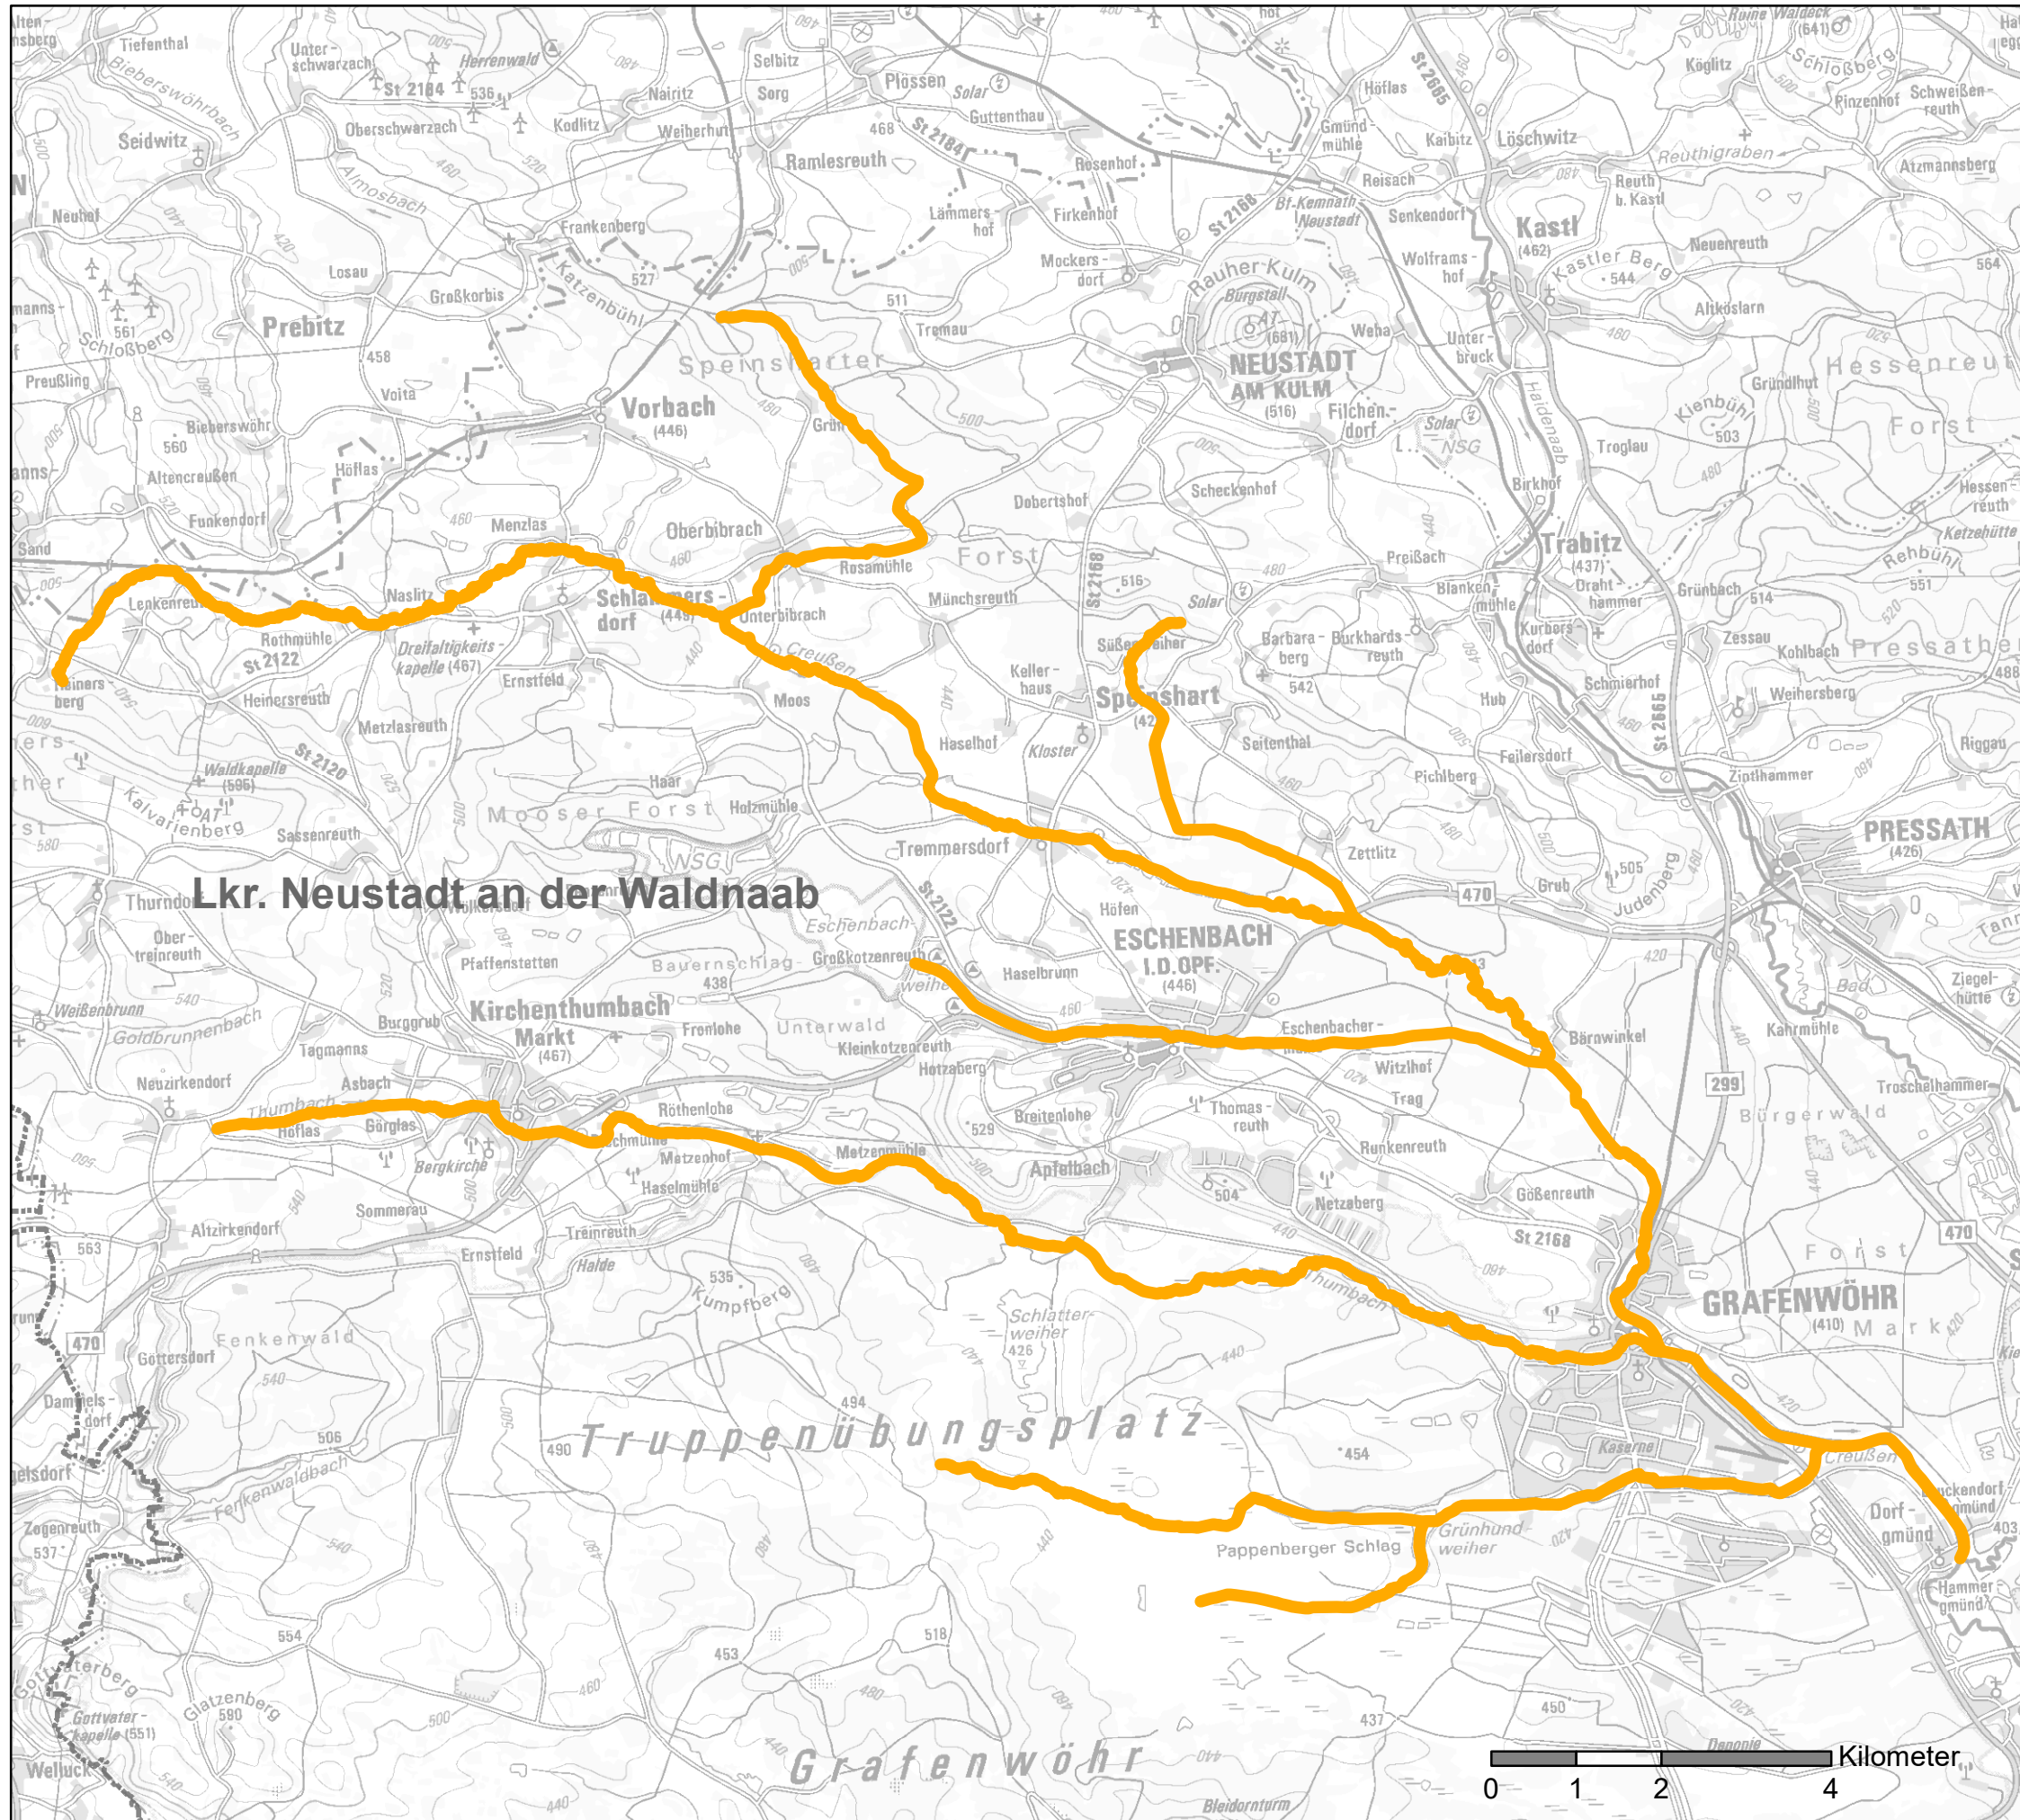

Übersichtskarte Ökologische Zustandseinstufung 1_F268 Creußen und Nebengewässer: Schaumbach, Erlbach, Thumbach

Legende

Ökologischer Zustand des Gewässers

— Unbefriedigend

Landkreisgrenzen

▭ Lkr. Neustadt an der Waldnaab

Erhalten Ziele ← Maßnahmen

Wasserwirtschaftsamt
Weiden

Inhalt: Übersichtskarte Ökologische Zustandseinstufung
Anlage 3

Maßstab: 1:80.000

Datum: 06.2022

Ersteller: Schwab

Plannummer: ÜK 1