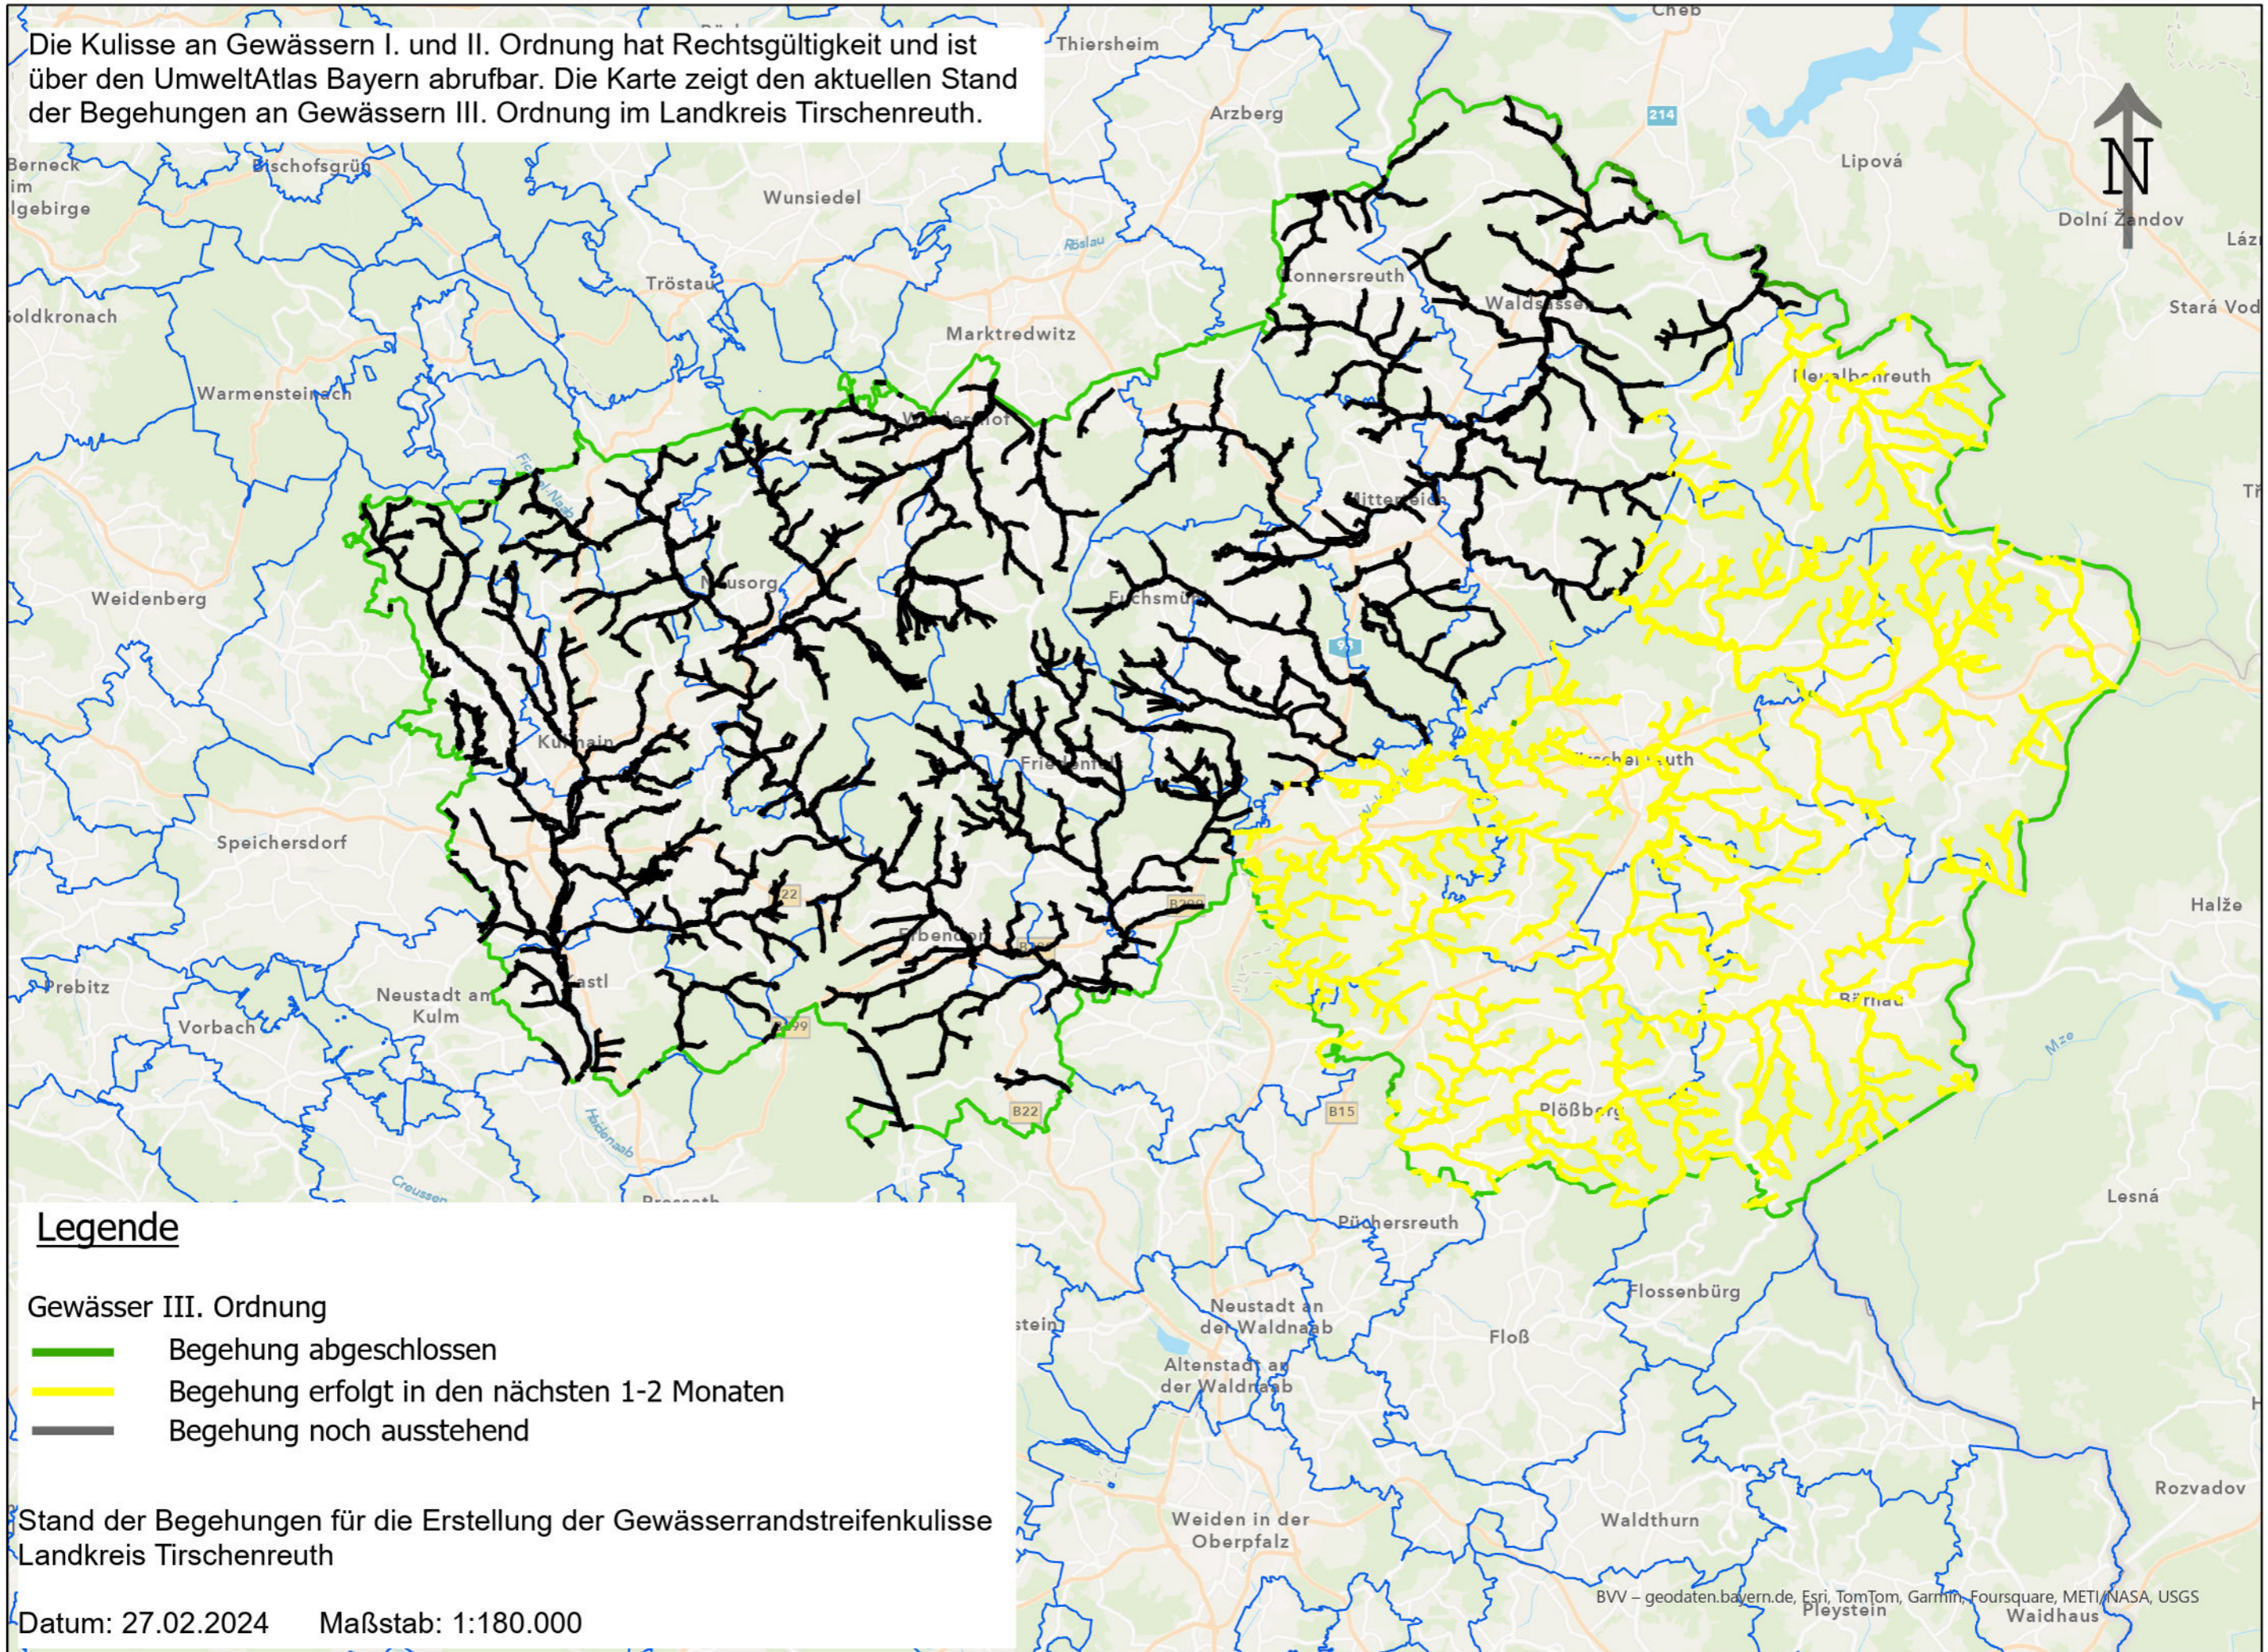

Die Kulisse an Gewässern I. und II. Ordnung hat Rechtsgültigkeit und ist über den UmweltAtlas Bayern abrufbar. Die Karte zeigt den aktuellen Stand der Begehungen an Gewässern III. Ordnung im Landkreis Tirschenreuth.

Legende

Gewässer III. Ordnung

- Begehung abgeschlossen
- Begehung erfolgt in den nächsten 1-2 Monaten
- Begehung noch ausstehend

Stand der Begehungen für die Erstellung der Gewässerrandstreifenkulisse
Landkreis Tirschenreuth

Datum: 27.02.2024 Maßstab: 1:180.000